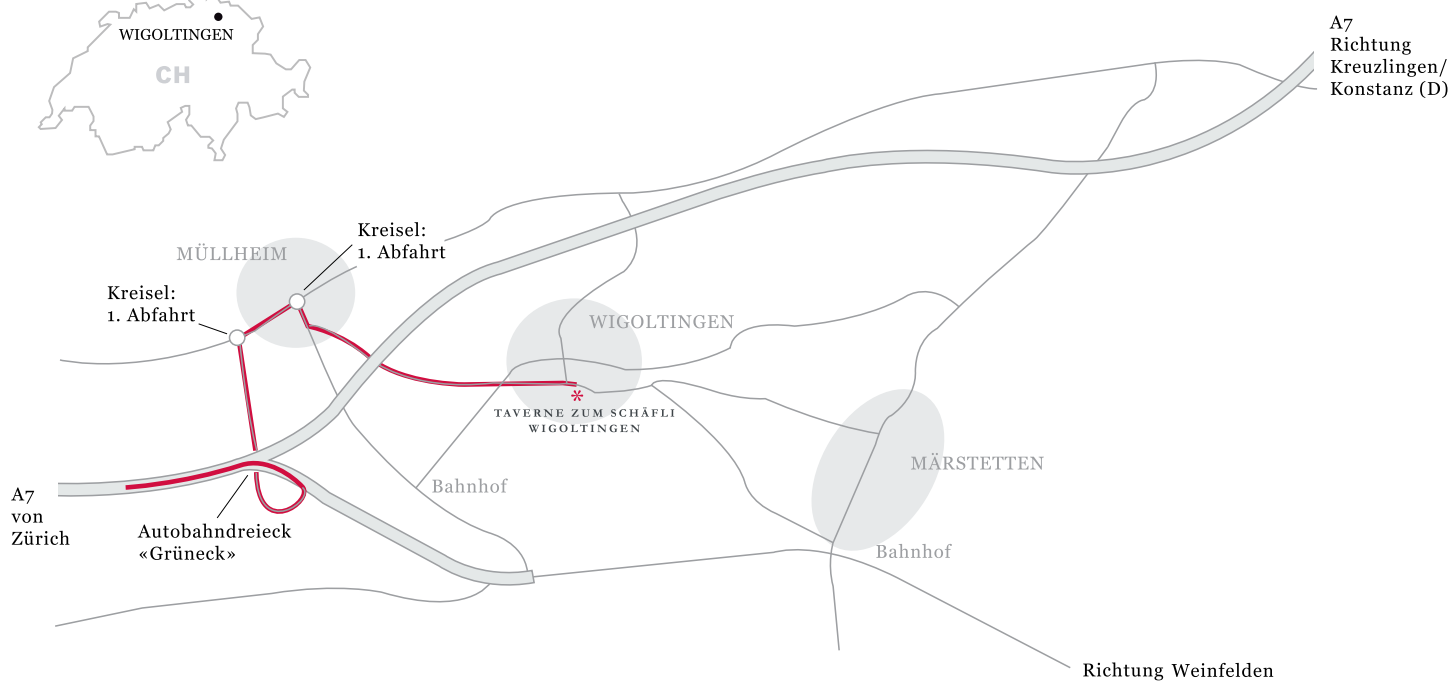

**TAVERNE ZUM SCHÄFLI  
WIGOLTINGEN**

» rechter Ast Richtung Romanshorn, dann Ausfahrt «Müllheim»

Oberdorfstrasse 8  
CH 8556 Wigoltingen

T +41 (0)52 763 11 72  
F +41 (0)52 763 37 81

[www.schaefli-wigoltingen.ch](http://www.schaefli-wigoltingen.ch)  
[kontakt@schaefli-wigoltingen.ch](mailto:kontakt@schaefli-wigoltingen.ch)

Sonntag und Montag Ruhetag.