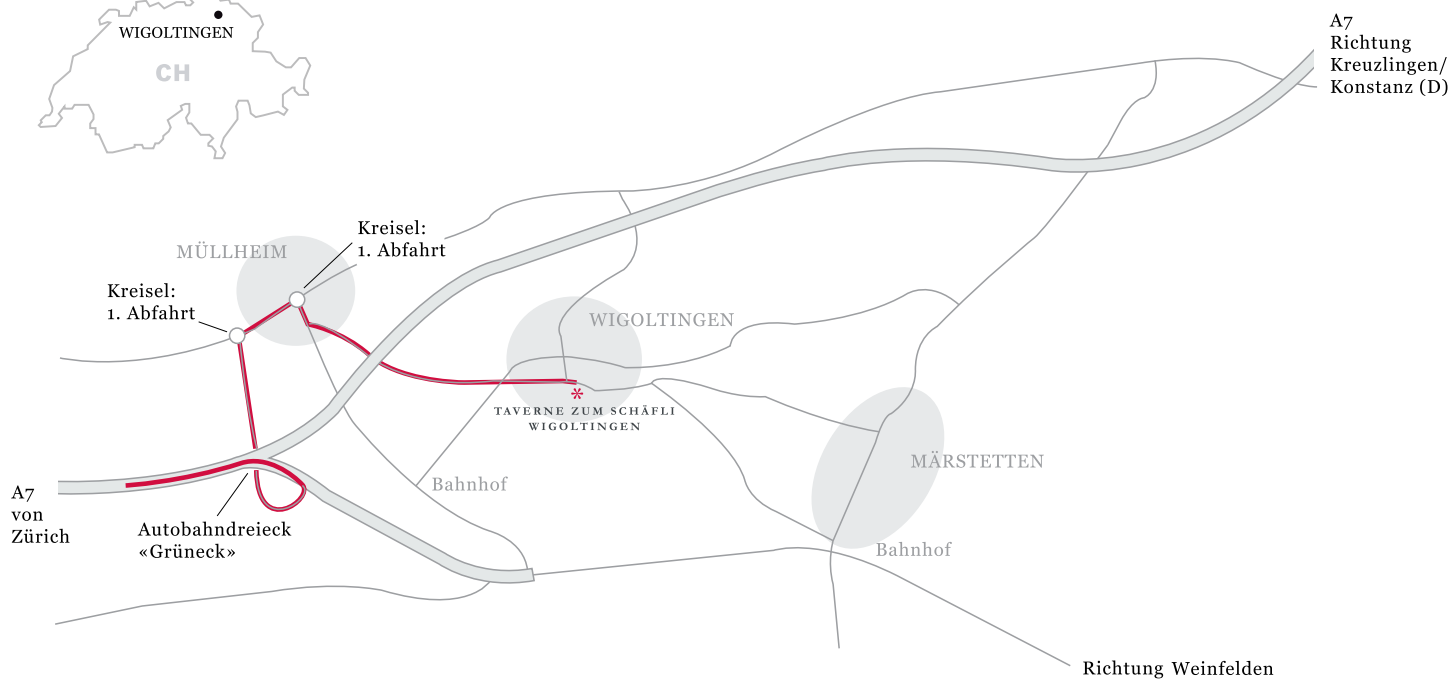

**TAVERNE ZUM SCHÄFLI
WIGOLTINGEN**

» rechter Ast Richtung Romanshorn, dann Ausfahrt «Müllheim»

Oberdorfstrasse 8
CH 8556 Wigoltingen

T +41 (0)52 763 11 72
F +41 (0)52 763 37 81

www.schaefli-wigoltingen.ch
kontakt@schaefli-wigoltingen.ch

Sonntag und Montag Ruhetag.